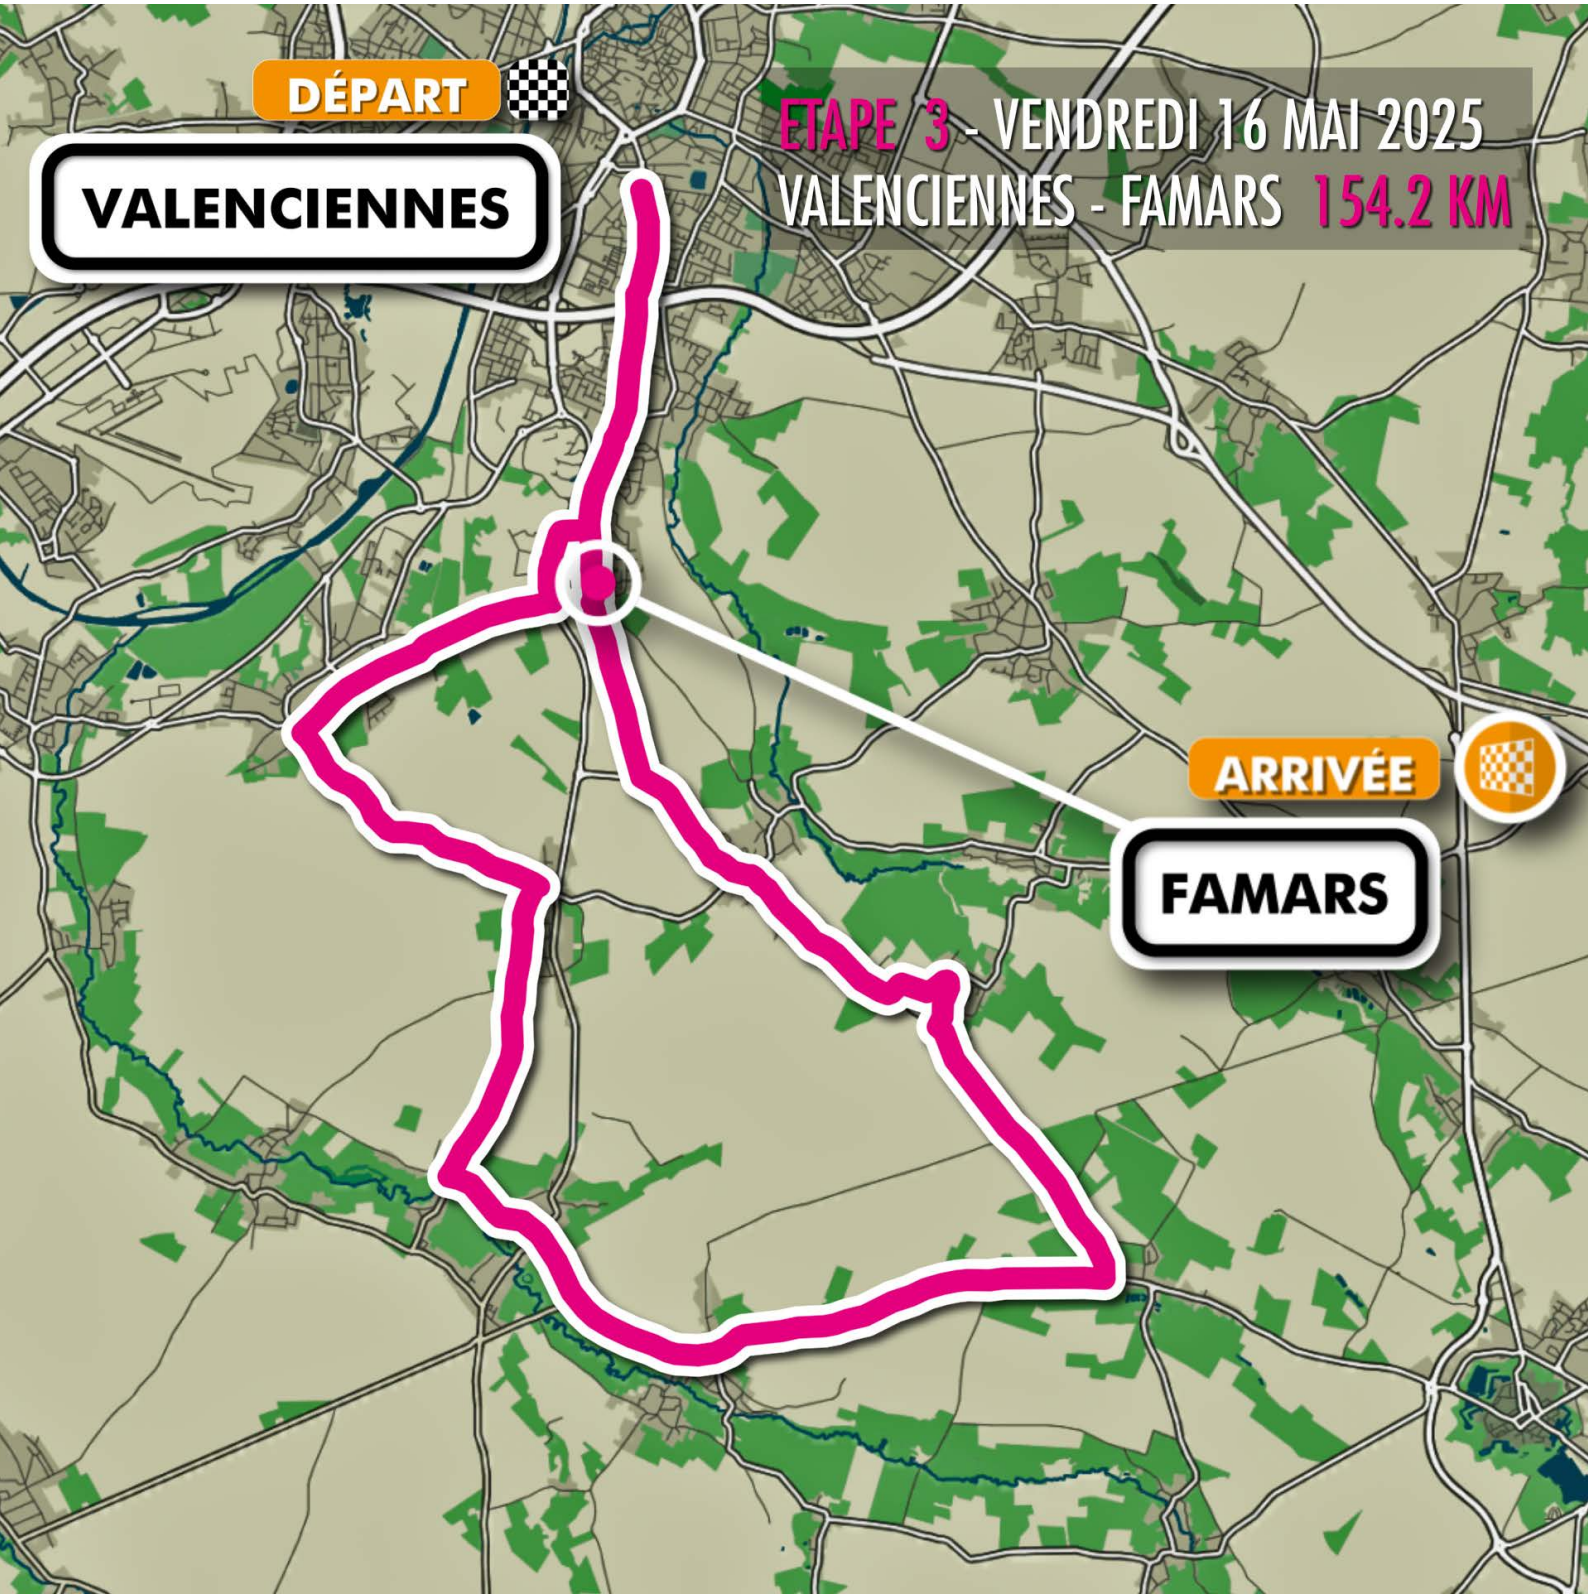

DÉPART

DUNKERQUE

ARRIVÉE

LENS

LA CLASSIQUE - MARDI 13 MAI 2025  
DUNKERQUE - LENS 193.8 KM

**DÉPART** 

**SAINTE-CATHERINE**

**ARRIVÉE** 

**AMIENS**

**ETAPE 1** -MERCREDI 14 MAI 2025  
**SAINTE-CATHERINE - AMIENS 178.2 KM**

**ETAPE 2 - JEUDI 15 MAI 2025**  
**AVESNES SUR HELPE - CRÉPY-EN-VALOIS 180 KM**

**DÉPART**

**AVESNES-SUR-HELPE**

**ARRIVÉE**

**CRÉPY-EN-VALOIS**

DÉPART

**VALENCIENNES**

ETAPE 3 - VENDREDI 16 MAI 2025  
VALENCIENNES - FAMARS 154.2 KM

ARRIVÉE

**FAMARS**

ARRIVÉE

DUNKERQUE

ETAPE 5 - DIMANCHE 18 MAI 2025  
WORMHOUT - DUNKERQUE 179.3 KM

DÉPART

WORMHOUT