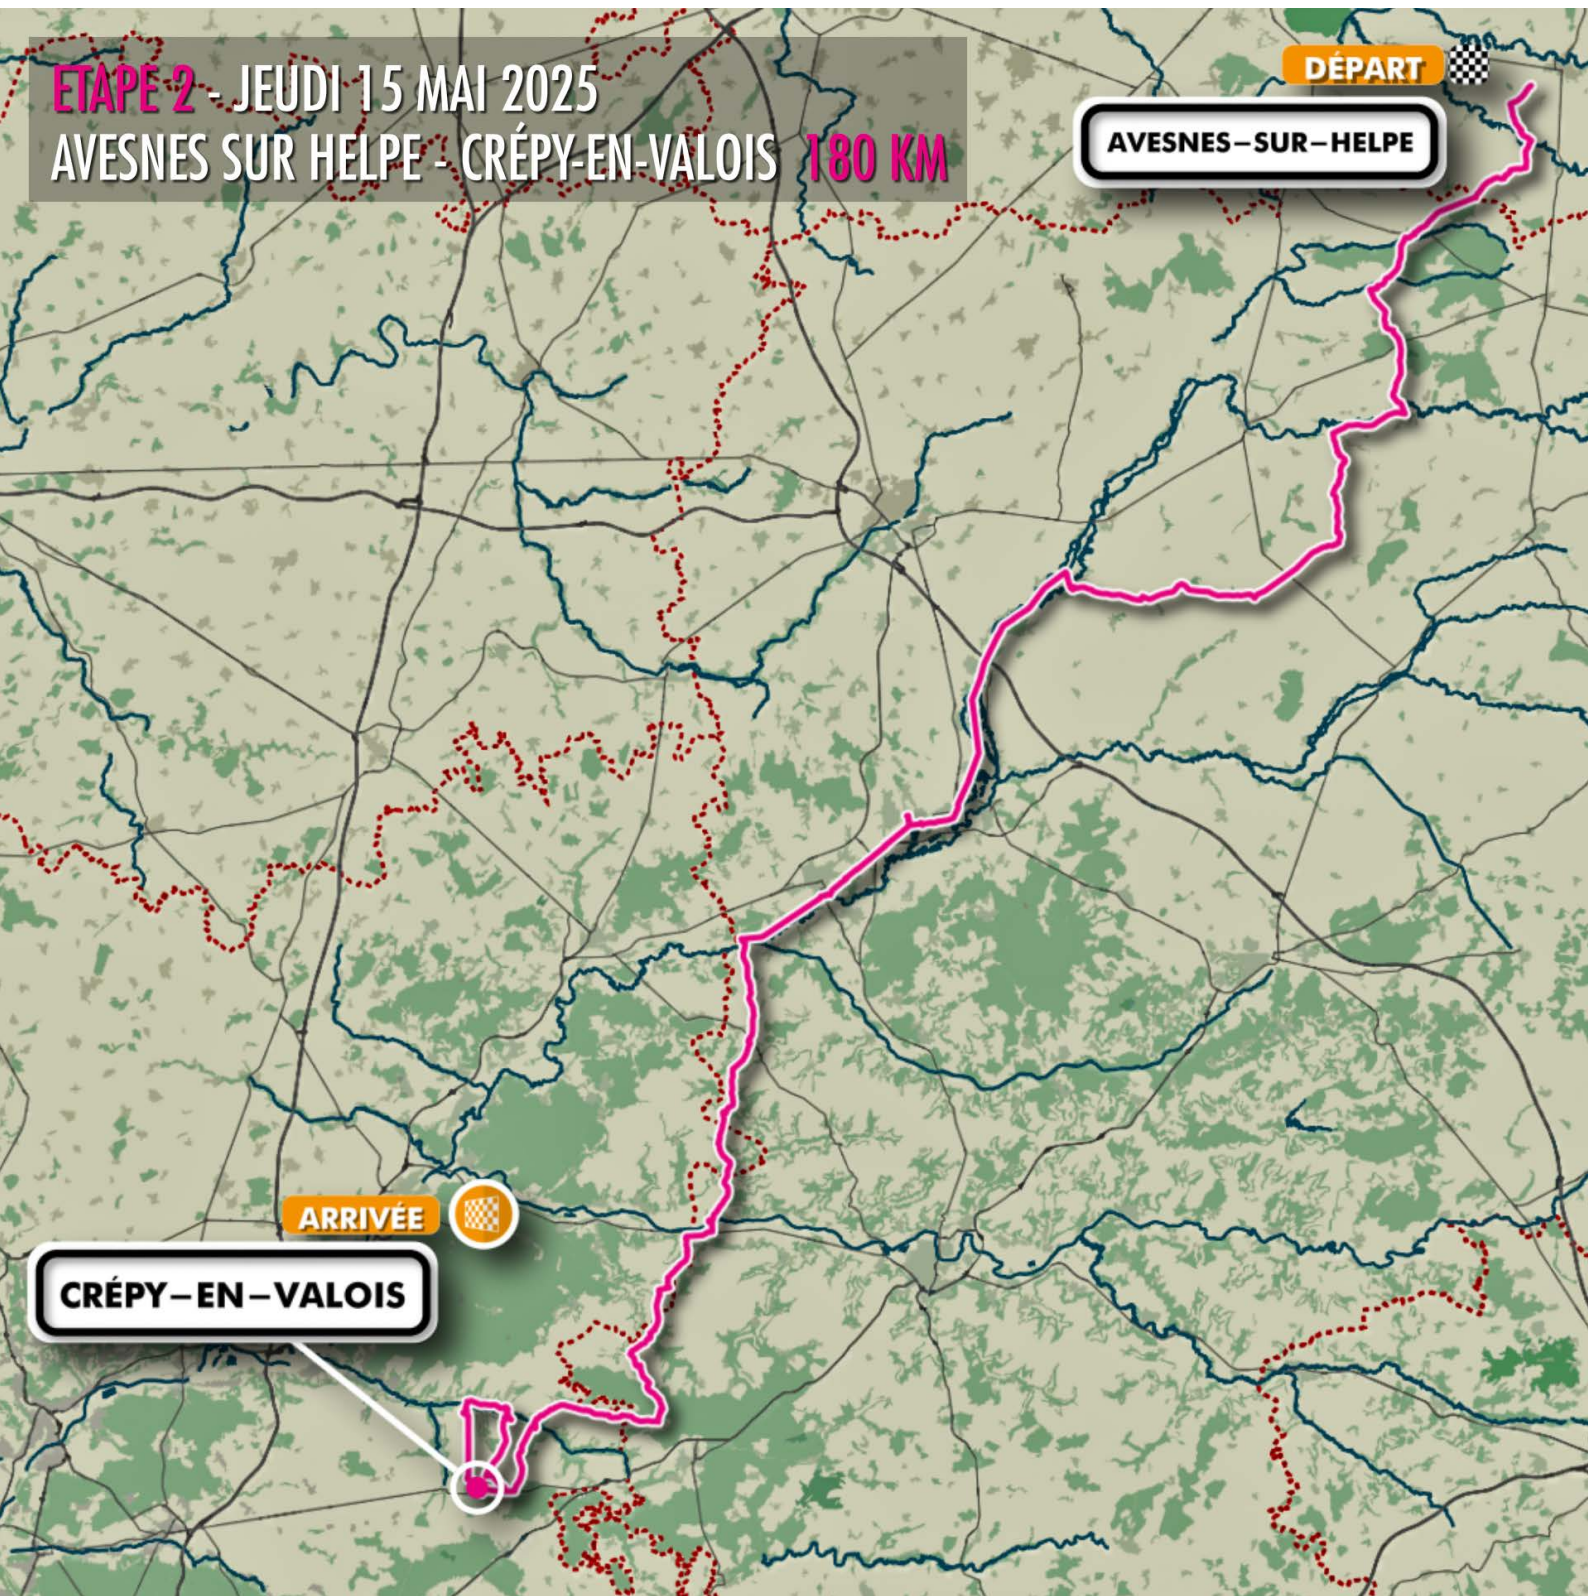

DÉPART

DUNKERQUE

ARRIVÉE

LENS

LA CLASSIQUE - MARDI 13 MAI 2025  
DUNKERQUE - LENS 193.8 KM

**DÉPART** 

**SAINTE-CATHERINE**

**ARRIVÉE** 

**AMIENS**

**ETAPE 1** -MERCREDI 14 MAI 2025  
**SAINTE-CATHERINE - AMIENS 178.2 KM**

**ETAPE 2 - JEUDI 15 MAI 2025**  
**AVESNES SUR HELPE - CRÉPY-EN-VALOIS 180 KM**

**DÉPART**

**AVESNES-SUR-HELPE**

**ARRIVÉE**

**CRÉPY-EN-VALOIS**

DÉPART

**VALENCIENNES**

ETAPE 3 - VENDREDI 16 MAI 2025  
VALENCIENNES - FAMARS 154.2 KM

ARRIVÉE

**FAMARS**

ARRIVÉE

DUNKERQUE

ETAPE 5 - DIMANCHE 18 MAI 2025  
WORMHOUT - DUNKERQUE 179.3 KM

DÉPART

WORMHOUT