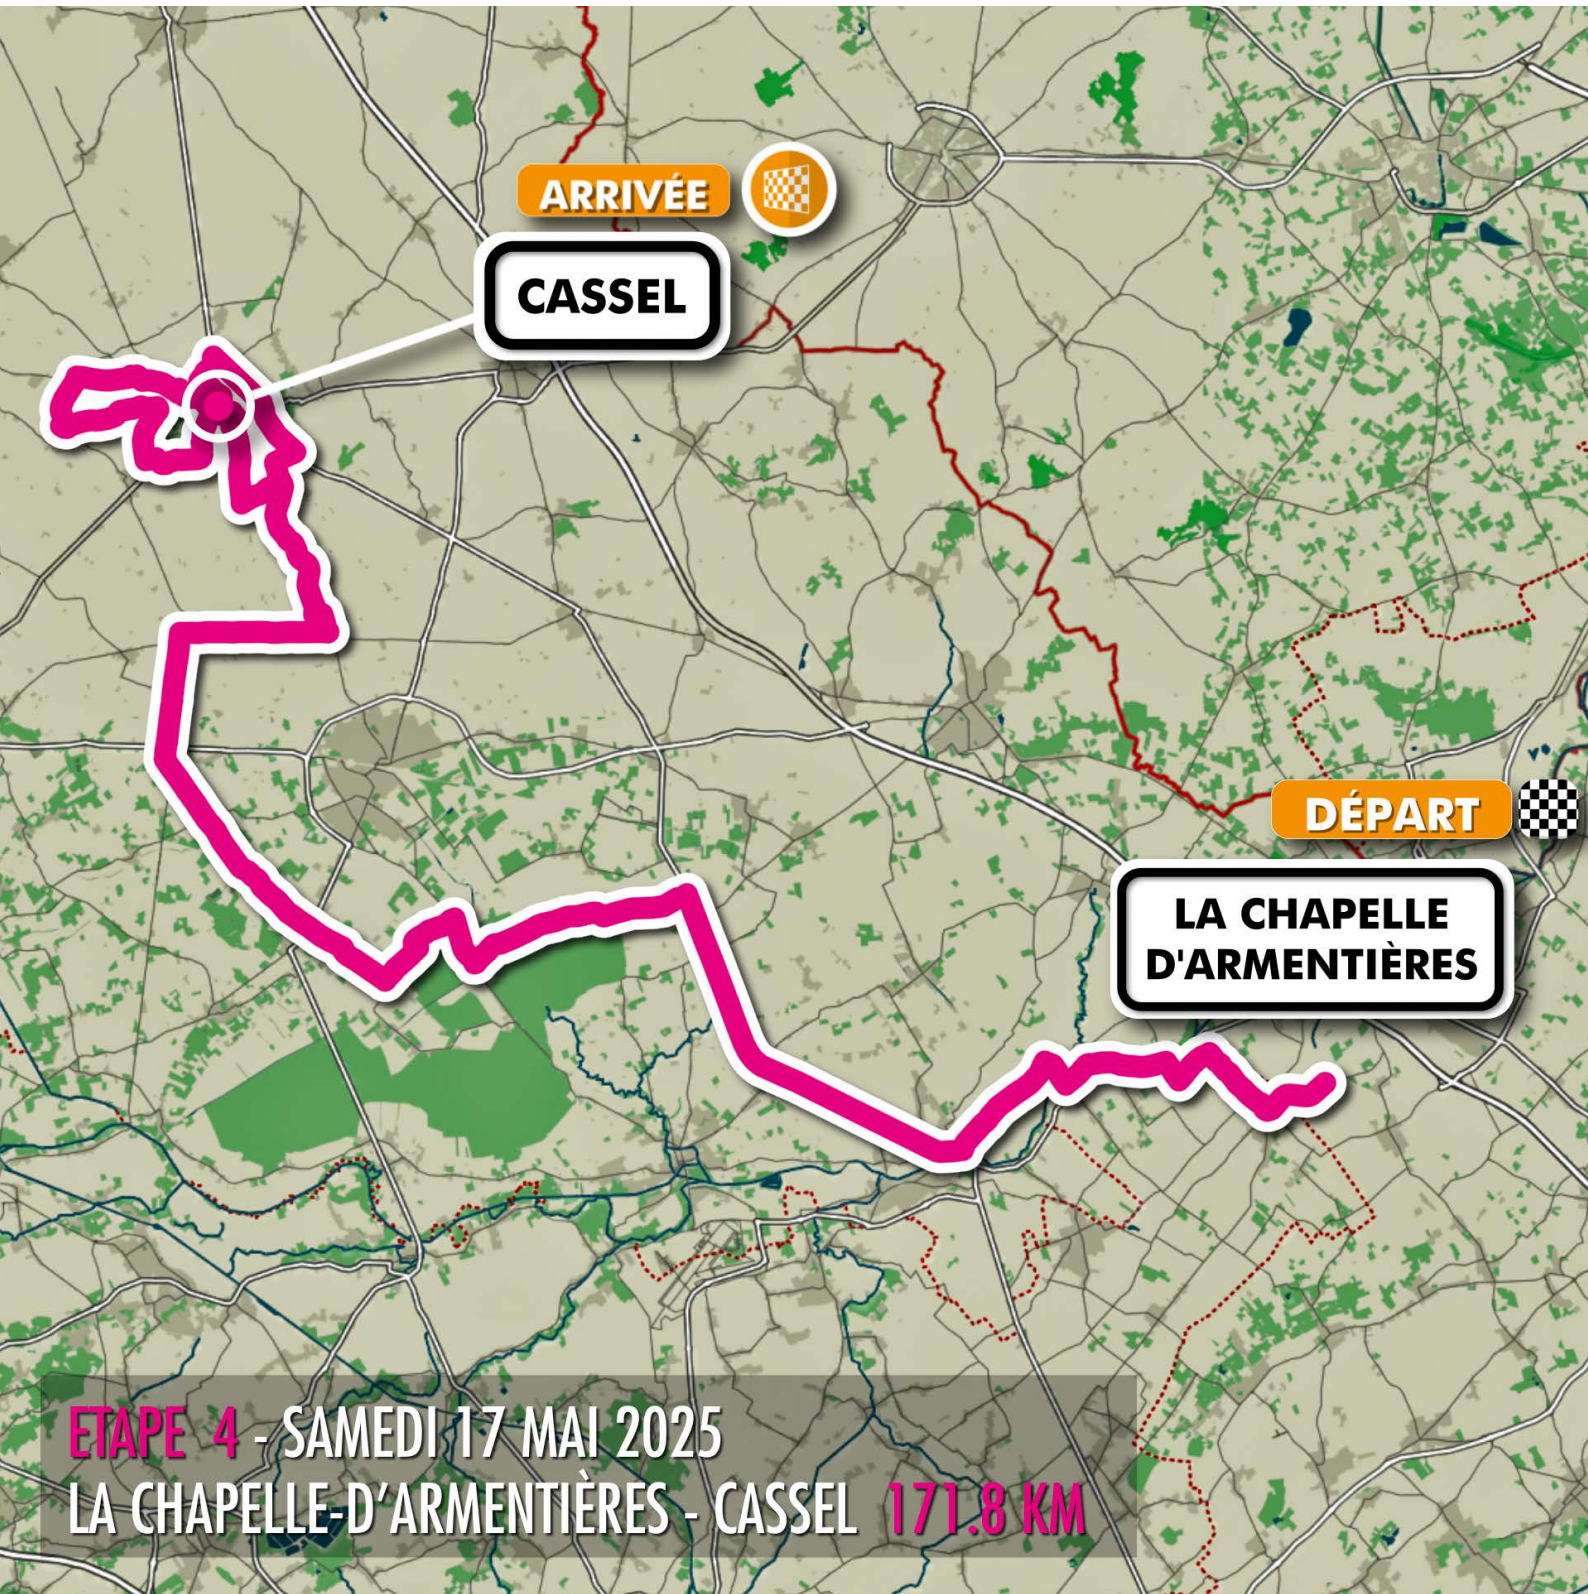

DÉPART

DUNKERQUE

ARRIVÉE

LENS

LA CLASSIQUE - MARDI 13 MAI 2025  
DUNKERQUE - LENS 193.8 KM

**DÉPART** 

**SAINTE-CATHERINE**

**ARRIVÉE** 

**AMIENS**

**ETAPE 1** -MERCREDI 14 MAI 2025  
**SAINTE-CATHERINE - AMIENS 178.2 KM**

**ETAPE 2 - JEUDI 15 MAI 2025**  
**AVESNES SUR HELPE - CRÉPY-EN-VALOIS 180 KM**

**DÉPART**

**AVESNES-SUR-HELPE**

**ARRIVÉE**

**CRÉPY-EN-VALOIS**

DÉPART

**VALENCIENNES**

ETAPE 3 - VENDREDI 16 MAI 2025  
VALENCIENNES - FAMARS 154.2 KM

ARRIVÉE

**FAMARS**

ARRIVÉE

DUNKERQUE

ETAPE 5 - DIMANCHE 18 MAI 2025  
WORMHOUT - DUNKERQUE 179.3 KM

DÉPART

WORMHOUT